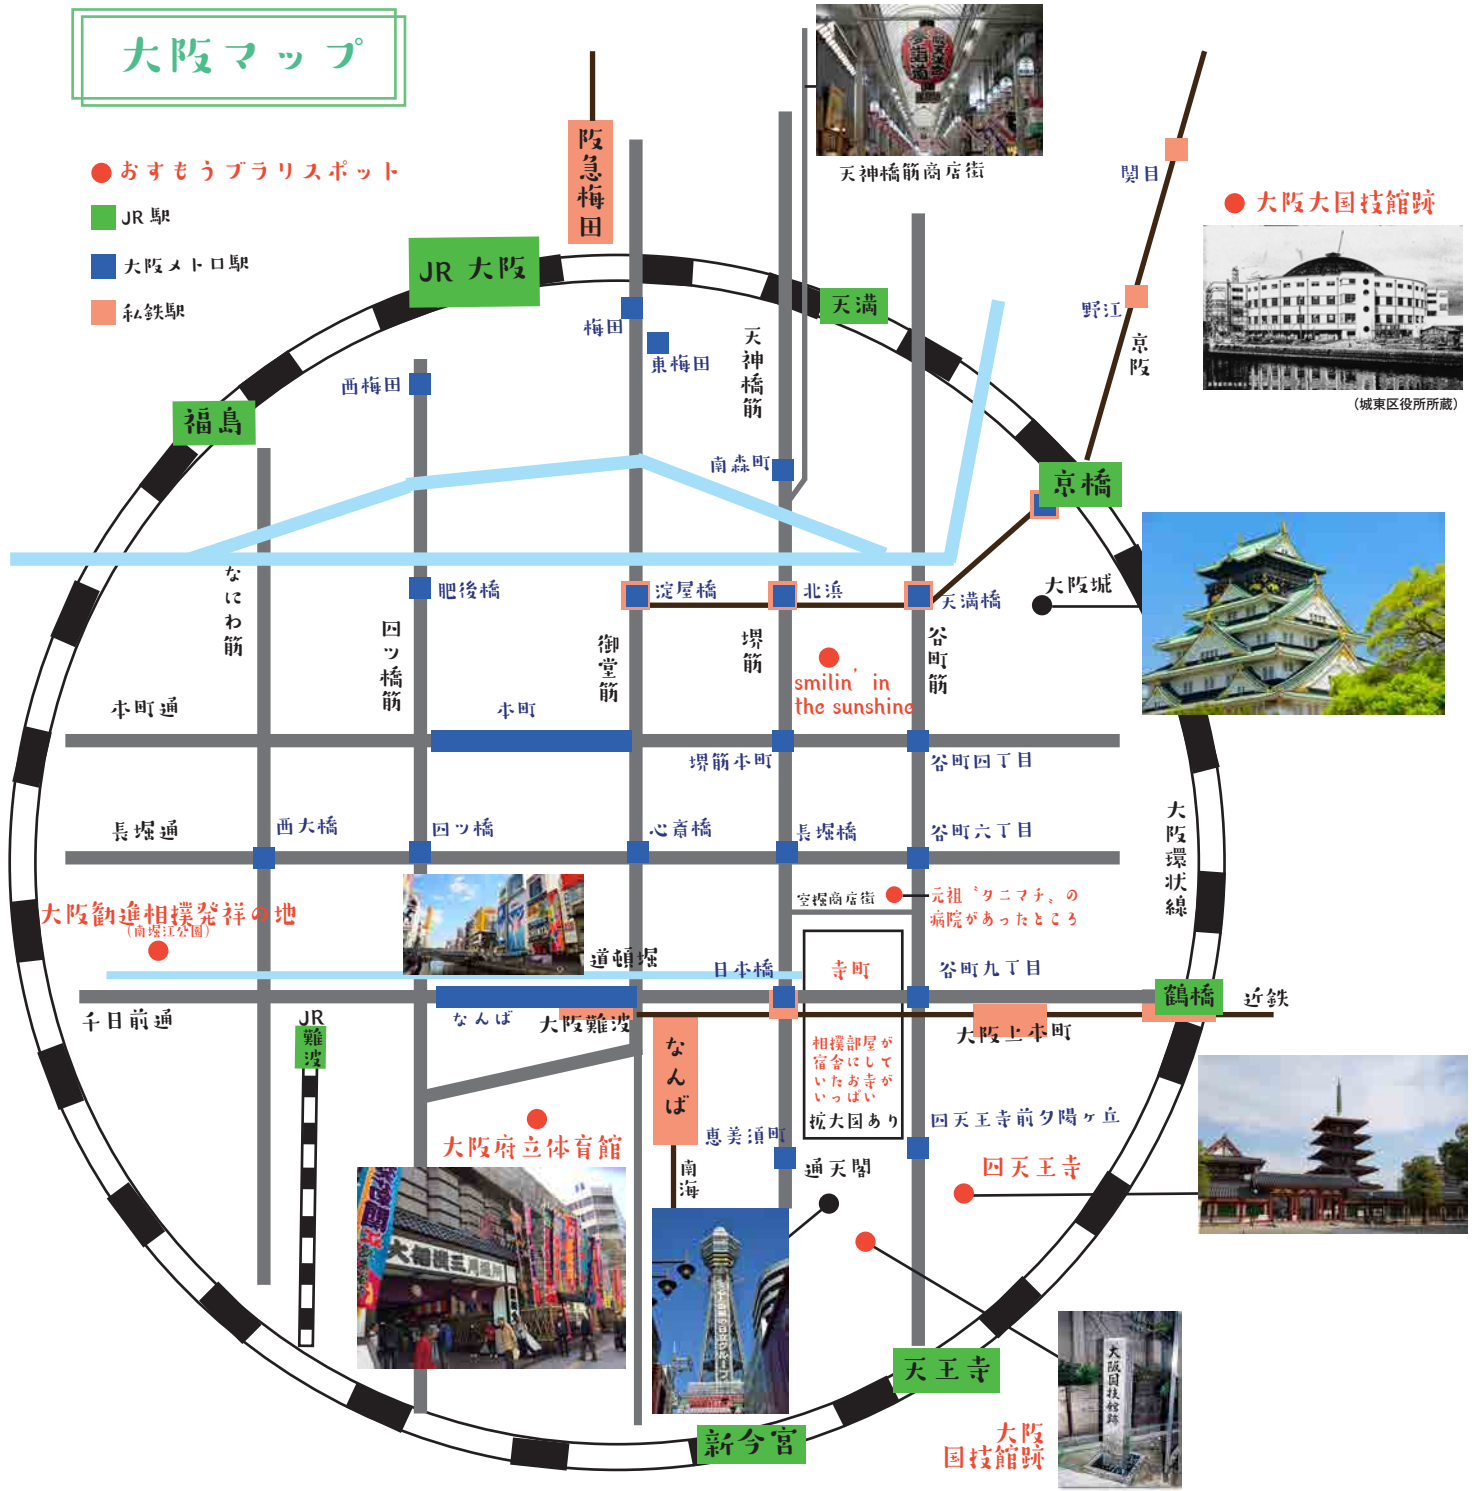

# 大阪マップ

- おすもうブラリスポット
- JR 駅
- 大阪メトロ 駅
- 私鉄 駅

## ● 大阪国技館跡